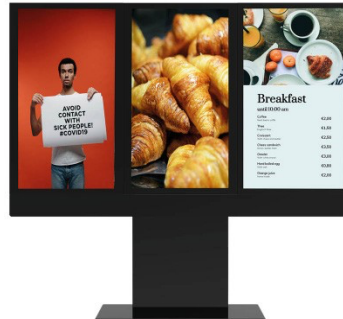

Gebruikt u nog steeds uw papieren of plastic banners voor uw drive-in reclame of informatie te tonen? En bent u op zoek naar een oplossing om deze in een modern en strakker jasje te steken? Dan is de Full-outdoor Free Stand Display BFM de oplossing die u zoekt! De Free Stand Display BFM is verkrijgbaar in diverse afmetingen en met Android of Windows besturingssysteem. De content kan u eenvoudig wijzigen doormiddel van onze CMS-software vanaf elk gewenste locatie. Voor het gebruik op buitenterreinen van onder andere winkels, bouwmarkten, sportclubs, tankstations of bijvoorbeeld een drive-in? Dan is de Free Stand Display BFM uw veelzijdige totaaloplossing!

### Kenmerken

- Full outdoor
- Fan cooling
- Strak design
- Goede kwaliteit
- Eenvoudig uploaden van inhoud
- Stabiliteit
- Frontaal glas

### Ontworpen voor

- Winkelcentrum
- Tankstation
- Evenementen gebouwen
- Medisch centrum
- Sportclub
- Horeca
- Algemene toepassing

**Free Stand Display**

**BFM-55**

**BFM-75**

### DISPLAY SPECIFICATIONS

<b>Screen Size (inch)</b>	3x 55 Inch	3x 75 Inch
<b>Digital Faces</b>	Single / Double side	Single side / Double side
<b>Visible Screen Size (mm)</b>	680 x 1210 9	30 x 1652
<b>Screen Resolution</b>	4K   2160 x 3840	4K   2160 x 3840
<b>Brightness</b>	3000 Nits – cd/m <sup>2</sup>	3000 Nits – cd/m <sup>2</sup>
<b>Screen Orientation</b>	Portrait	Portrait
<b>Viewing Angle</b>	89° / 89° / 89° / 89°	89° / 89° / 89° / 89°
<b>Led Technology</b>	DLED	DLED
<b>Touch</b>	PCAP Capacitive	PCAP Capacitive