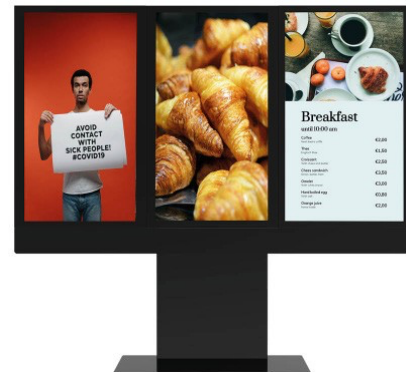

Gebruikt u nog steeds uw papieren of plastic banners voor uw drive-in reclame of informatie te tonen? En bent u op zoek naar een oplossing om deze in een modern en strakker jasje te steken? Dan is de Full-outdoor Free Stand Display BFM de oplossing die u zoekt! De Free Stand Display BFM is verkrijgbaar in diverse afmetingen en met Android of Windows besturingssysteem. De content kan u eenvoudig wijzigen doormiddel van onze CMS-software vanaf elk gewenste locatie. Voor het gebruik op buitenterreinen van onder andere winkels, bouwmarkten, sportclubs, tankstations of bijvoorbeeld een drive-in? Dan is de Free Stand Display BFM uw veelzijdige totaaloplossing!

### Kenmerken

- Full outdoor
- Fan cooling
- Strak design
- Goede kwaliteit
- Eenvoudig uploaden van inhoud
- Stabiliteit
- Frontaal glas

### Ontworpen voor

- Winkelcentrum
- Tankstation
- Evenementen gebouwen
- Medisch centrum
- Sportclub
- Horeca
- Algemene toepassing

**Free Stand Display**

**BFM-55**

**BFM-75**

### DISPLAY SPECIFICATIONS

<b>Screen Size (inch)</b>	3x 55 Inch	3x 75 Inch
<b>Digital Faces</b>	Single / Double side	Single side / Double side
<b>Visible Screen Size (mm)</b>	680 x 1210 9	30 x 1652
<b>Screen Resolution</b>	4K   2160 x 3840	4K   2160 x 3840
<b>Brightness</b>	3000 Nits – cd/m <sup>2</sup>	3000 Nits – cd/m <sup>2</sup>
<b>Screen Orientation</b>	Portrait	Portrait
<b>Viewing Angle</b>	89° / 89° / 89° / 89°	89° / 89° / 89° / 89°
<b>Led Technology</b>	DLED	DLED
<b>Touch</b>	PCAP Capacitive	PCAP Capacitive